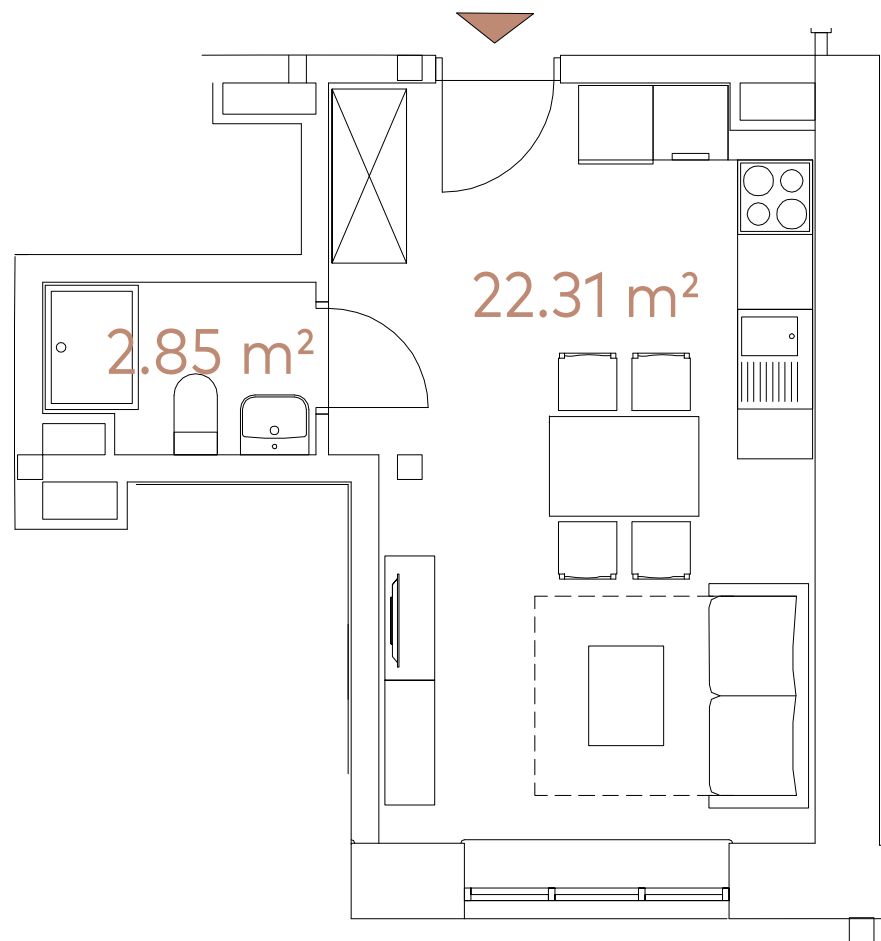

Zamieszkać w sercu Pragi

Inżynierska 5

Warszawa, ul. Inżynierska 5B

I⁵

Przedstawione opisy, wizualizacje, zestawienia powierzchni i schematy lokali mają charakter poglądowy i nie mogą być traktowane jako ostateczne projekty realizacyjne. Wygląd budynku może ulec nieznacznej zmianie na etapie realizacji.

Piętro	0
Metraż	25.16 m ²
Liczba pokoi	1
Wysokość pomieszczeń	3.34 m
Ekspozycja	północny wschód
Winda	tak

Inżynierska 5B mieszkanie nr 4

Sprzedaż mieszkań

+ 48 22 299 19 90 sprzedaz@fortem.pl www.inzynierska5.com.pl